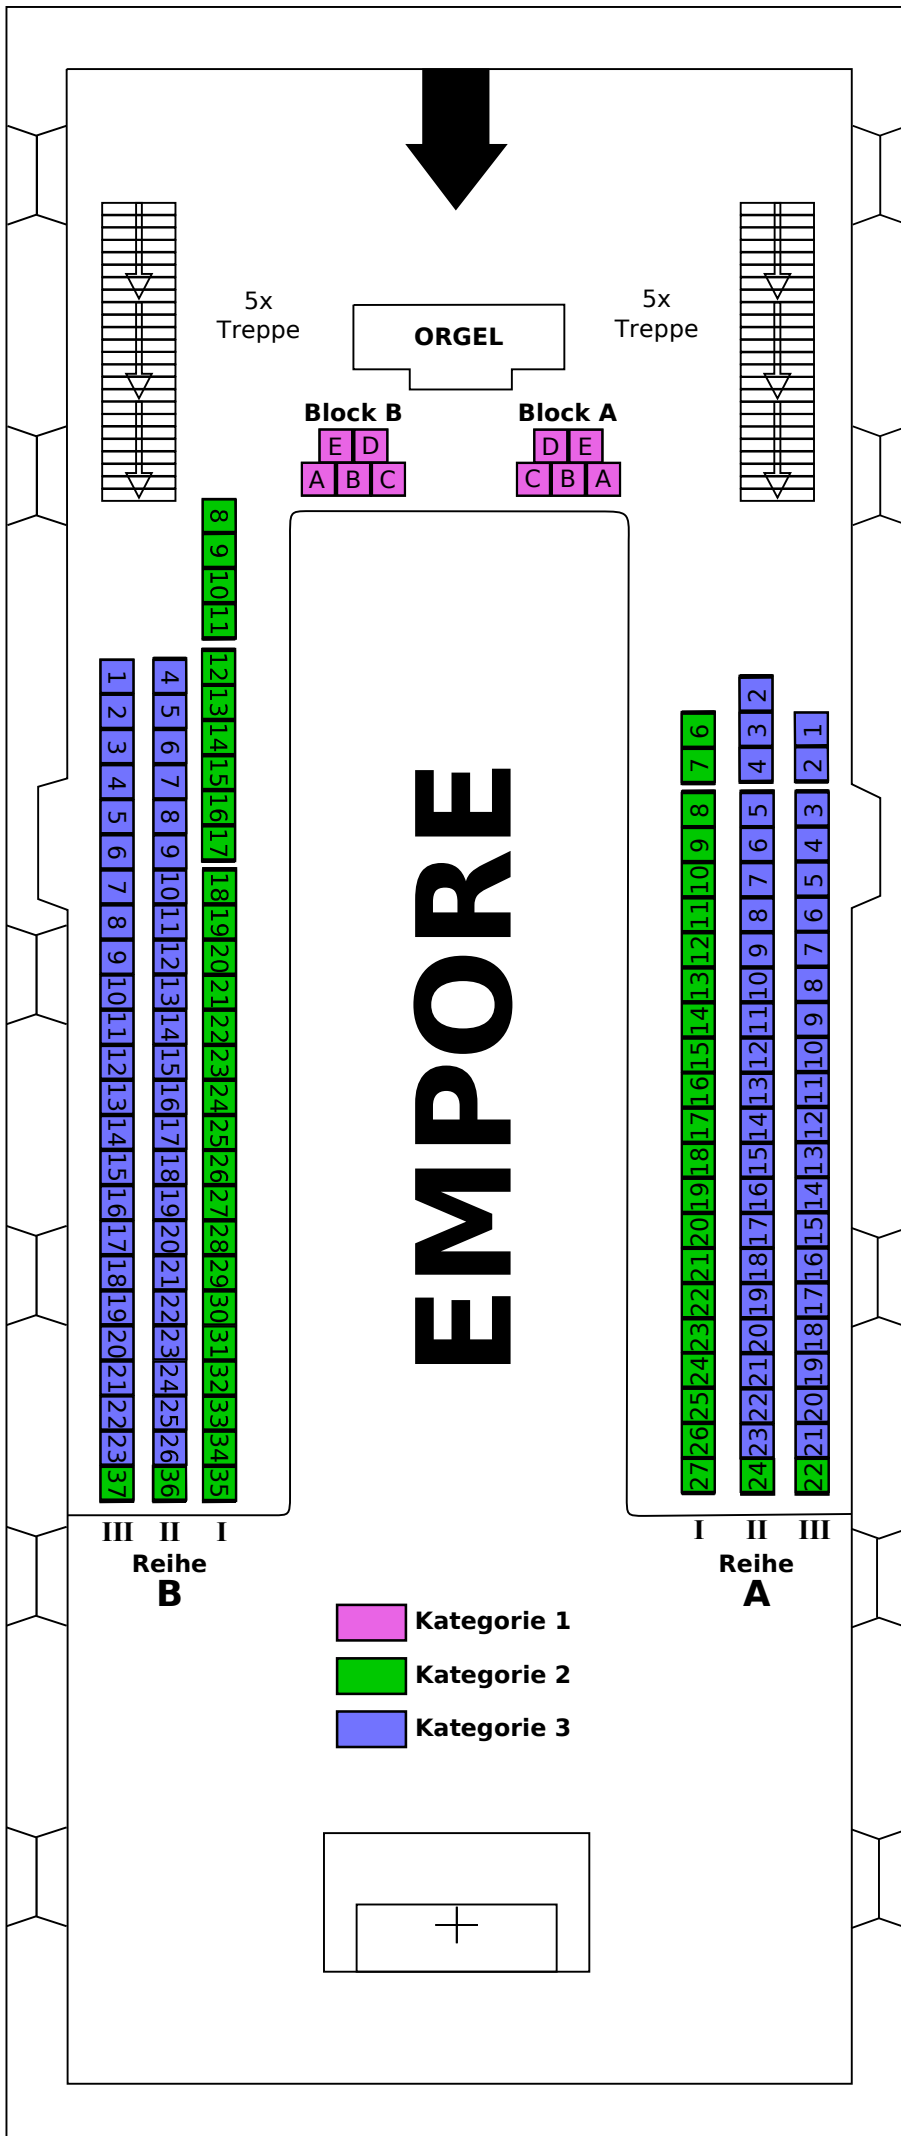

Musikwoche Hitzacker
Sitzplan St. Johannis Kirche Hitzacker
Eingang

8 9 10 11 12 13 14 15 16 17 18 19 20 21 22 23 24 25 26 27 28 29 30 31 32 33 34 35

1 2 3 4 5 6 7 8 9 10 11 12 13 14 15 16 17 18 19 20 21 22 23 24 25 26 36
4 5 6 7 8 9 10 11 12 13 14 15 16 17 18 19 20 21 22 23 24 25 26 36
1 2 3 4 5 6 7 8 9 10 11 12 13 14 15 16 17 18 19 20 21 22 23 37

9 7 8 6 10 11 12 13 14 15 16 17 18 19 20 21 22 23 24 25 26 27

2 3 4 5 6 7 8 9 10 11 12 13 14 15 16 17 18 19 20 21 22 23 24
1 2 3 4 5 6 7 8 9 10 11 12 13 14 15 16 17 18 19 20
22 21 20 19 18 17 16 15 14 13 12 11 10 9 8 7 6 5 4 3 2