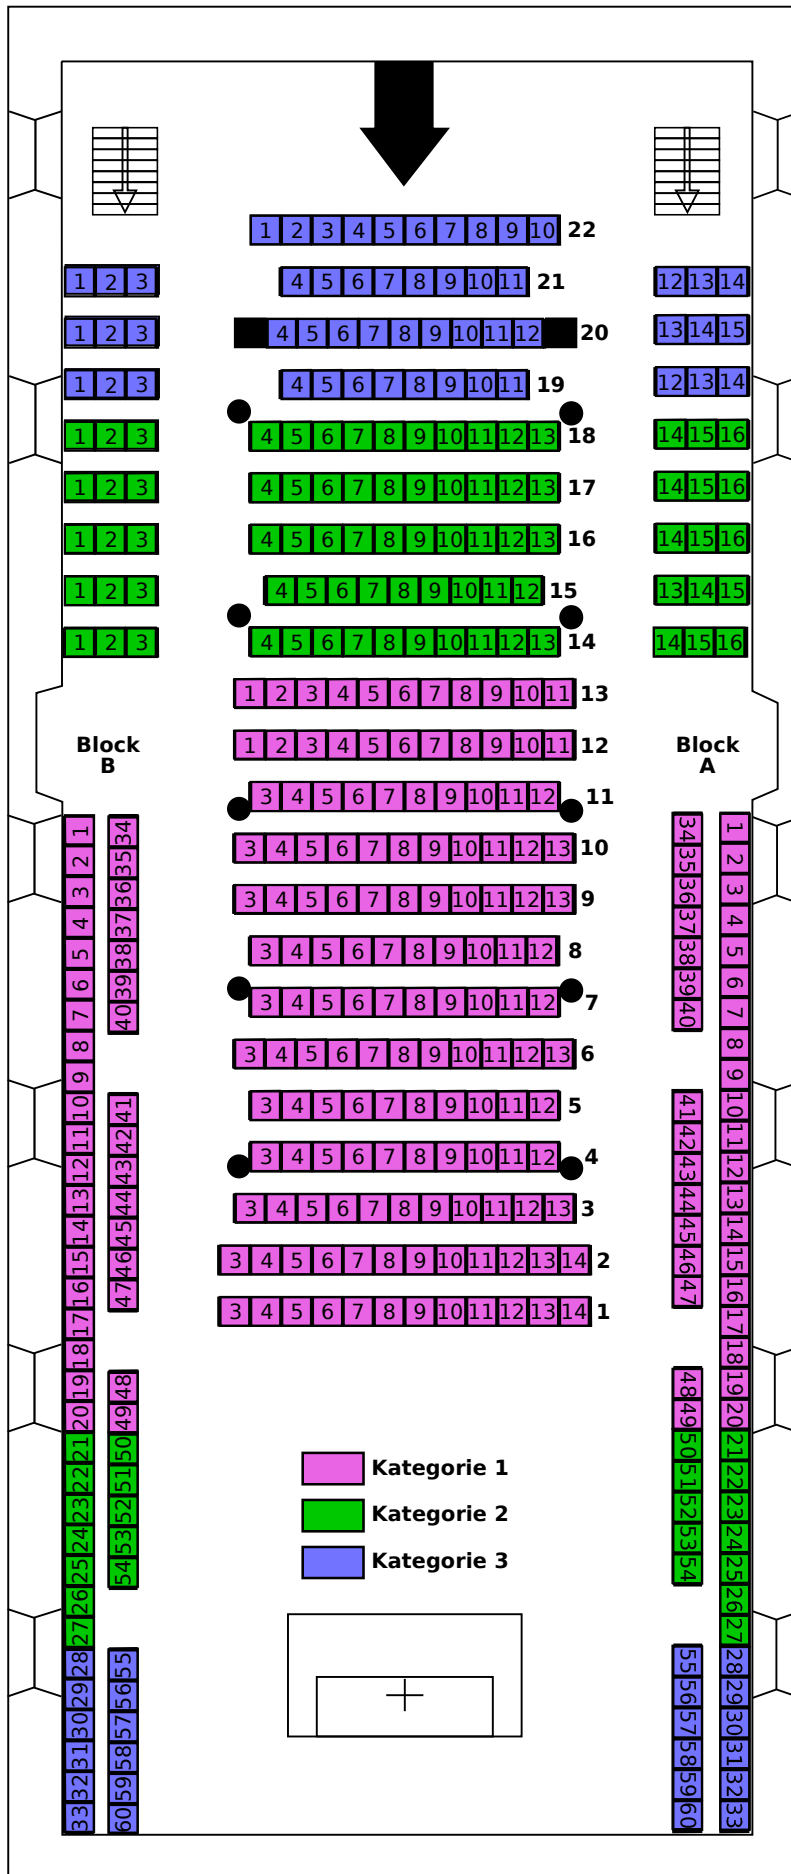

Musikwoche Hitzacker
Sitzplan St. Johannis Kirche Hitzacker
Eingang

8 9 10 11 12 13 14 15 16 17 18 19 20 21 22 23 24 25 26 27 28 29 30 31 32 33 34 35

1 2 3 4 5 6 7 8 9 10 11 12 13 14 15 16 17 18 19 20 21 22 23 24 25 26 36
4 5 6 7 8 9 10 11 12 13 14 15 16 17 18 19 20 21 22 23 24 25 26 36
1 2 3 4 5 6 7 8 9 10 11 12 13 14 15 16 17 18 19 20 21 22 23 37

9 7 8 6 10 11 12 13 14 15 16 17 18 19 20 21 22 23 24 25 26 27

2 3 4 5 6 7 8 9 10 11 12 13 14 15 16 17 18 19 20 21 22 23 24
1 2 3 4 5 6 7 8 9 10 11 12 13 14 15 16 17 18 19 20
22 21 20 19 18 17 16 15 14 13 12 11 10 9 8 7 6 5 4 3 2